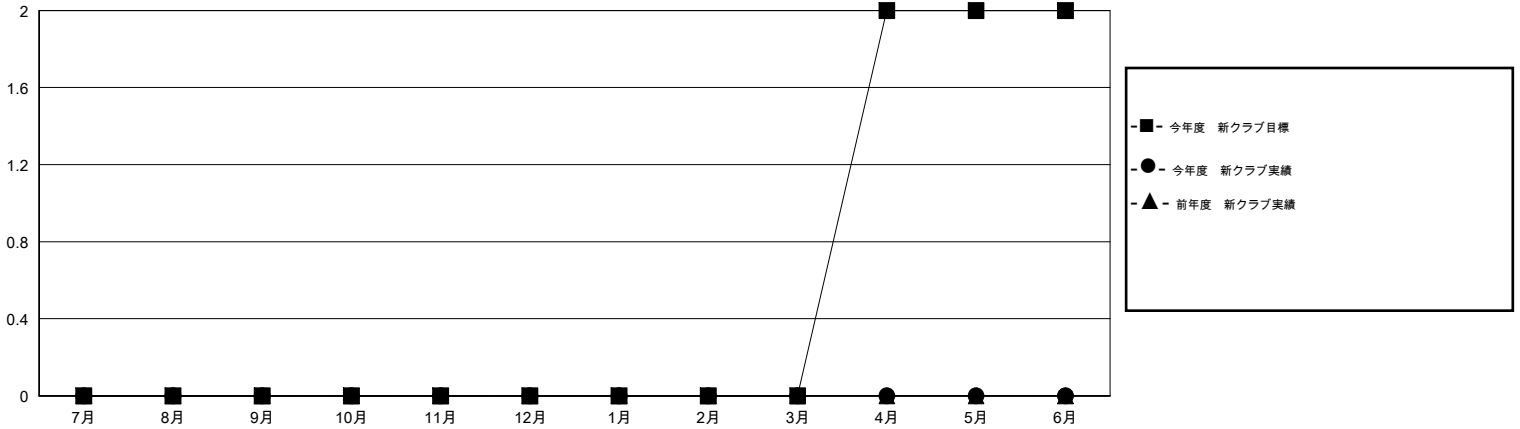

# MONTHLY MEMBERSHIP PROGRESS REPORT

District 337 A

Results as of: 3/31/2017

GMT: Masayoshi Maruyama

地域 JAPAN

GMT会則地域

クラブ			
結果 : 2016-2017			
四半期	新クラブ目標	新クラブ	解散クラブ
7月/8月/9月	0	0	0
10月/11月/12月	0	0	0
1月/2月/3月	0	0	0
4月/5月/6月	2	0	0

名			
結果 : 2016-2017			
四半期	新会員 (再入会と転入を含めない) 純増目標	新会員 (再入会と転入を含めない) 実際	退会者 (転籍を含む) 実際
7月/8月/9月	120	153	83
10月/11月/12月	105	78	136
1月/2月/3月	120	115	91
4月/5月/6月	130	0	0

新クラブ目標及び実績累計

会員目標及び実績累計

解散クラブ: 0	94 CLUBS OF 116 一名以上の新会員を登録	男女別
退会者	<a href="#">会員累計データを見るには、ここをクリック</a>	男性 3,990 (71.75%)
物故会員 33		女性 1,571 (28.25%)
クラブ解散 0		世帯主/家族会員合計 2,173
その他 277		国際会費半額の家族会員 1,259
合計 310		