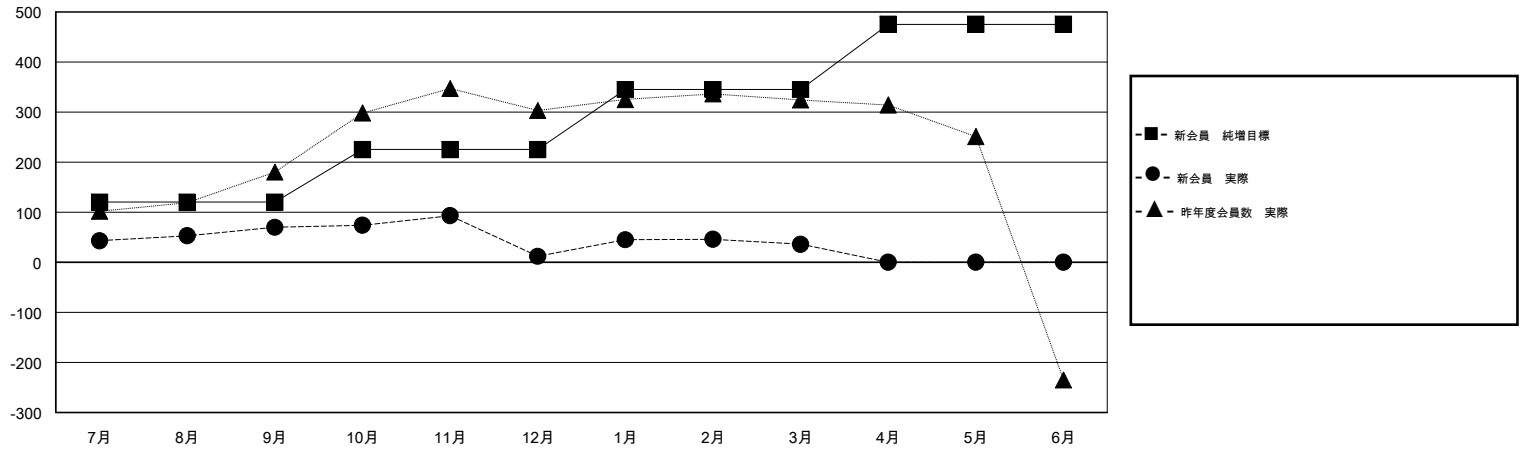

# MONTHLY MEMBERSHIP PROGRESS REPORT

District 337 A

Results as of: 3/31/2017

GMT: Masayoshi Maruyama

地域 JAPAN

GMT会則地域

クラブ			
結果 : 2016-2017			
四半期	新クラブ目標	新クラブ	解散クラブ
7月/8月/9月	0	0	0
10月/11月/12月	0	0	0
1月/2月/3月	0	0	0
4月/5月/6月	2	0	0

名			
結果 : 2016-2017			
四半期	新会員 (再入会と転入を含めない) 純増目標	新会員 (再入会と転入を含めない) 実際	退会者 (転籍を含む) 実際
7月/8月/9月	120	153	83
10月/11月/12月	105	78	136
1月/2月/3月	120	115	91
4月/5月/6月	130	0	0

新クラブ目標及び実績累計

会員目標及び実績累計

解散クラブ: 0	94 CLUBS OF 116 一名以上の新会員を登録	男女別
退会者	<a href="#">会員累計データを見るには、ここをクリック</a>	男性 3,990 (71.75%)
物故会員 33		女性 1,571 (28.25%)
クラブ解散 0		世帯主/家族会員合計 2,173
その他 277		国際会費半額の家族会員 1,259
合計 310		